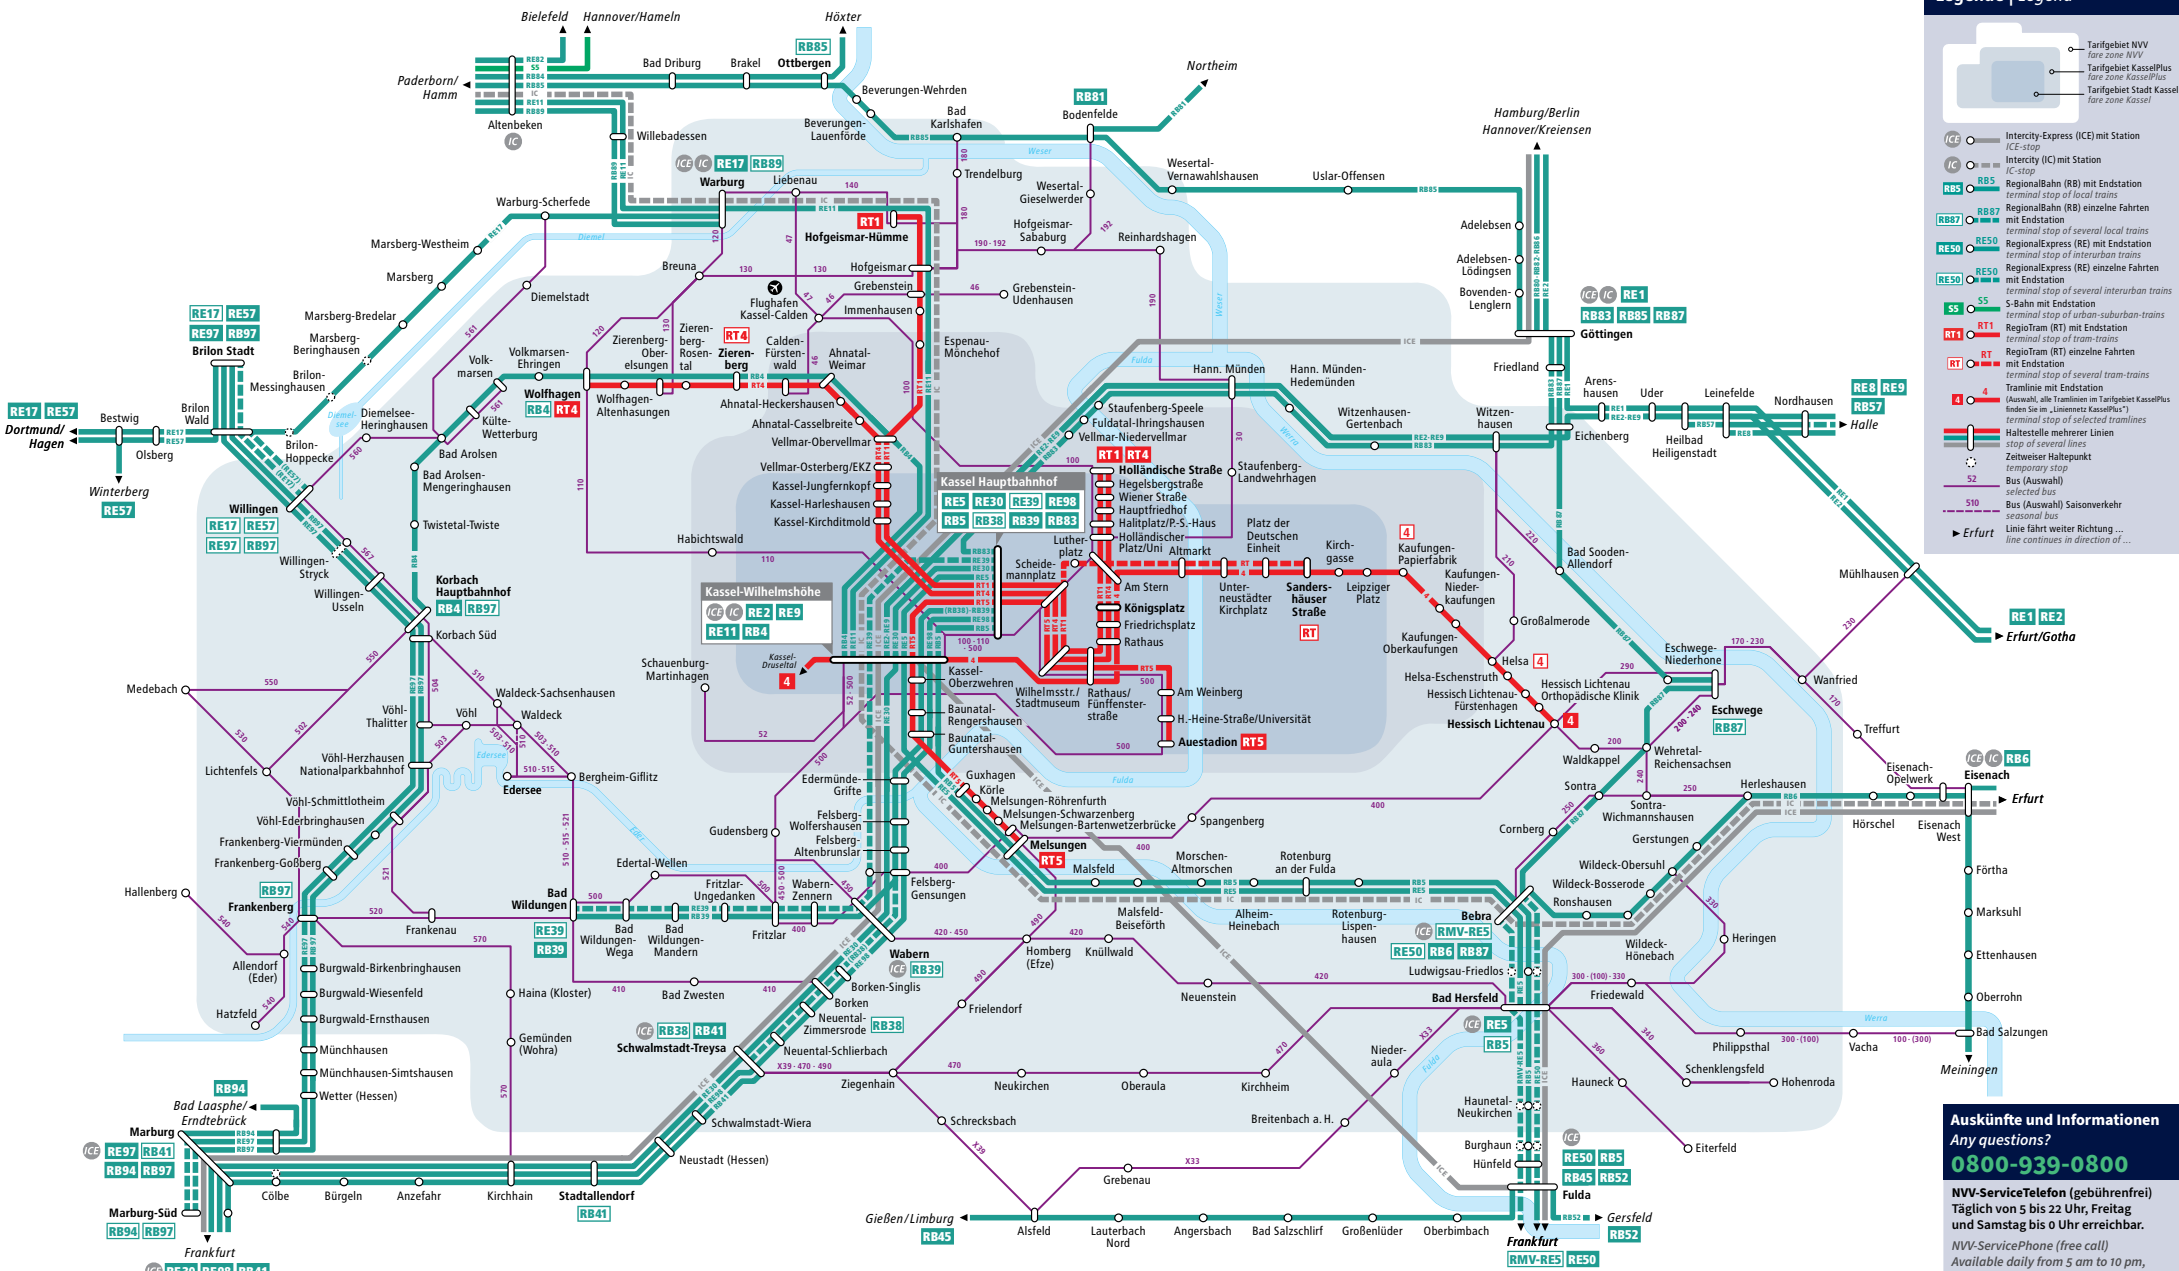

Nordhessen Zum Einsteigen

Fahrplanbuch 2024

Stand:
12.12.2023

NVV

Legende | Legend

- Tarifgebiet NVV
lila zone NVV
- Tarifgebiet KasselPlus
lila zone KasselPlus
- Tarifgebiet Stadt Kassel
lila zone Kassel
- ICE-stop
- IC-stop
- RB-stop
- RE-stop
- RT-stop
- S-Bahn stop
- Haltestelle stop
- Bus stop
- Erfurt stop